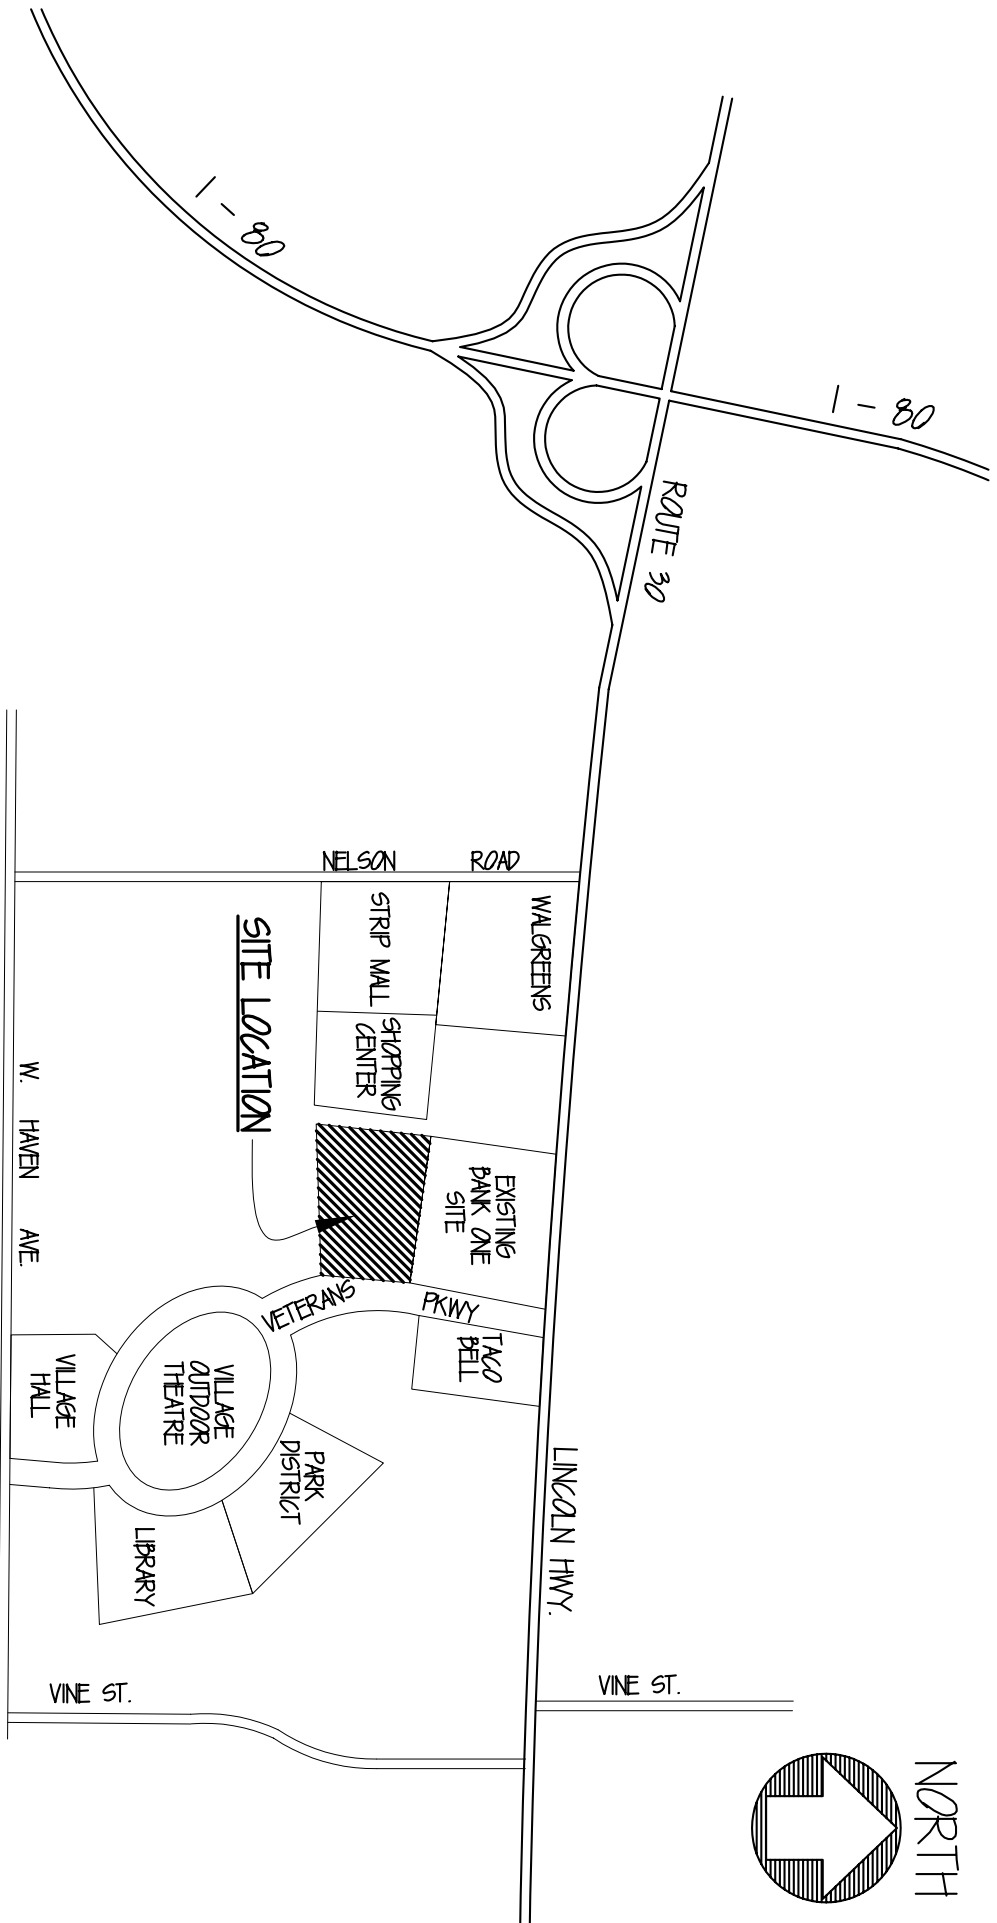

NEW LENOX COMMONS SITE 2.06 ACRES

LOCATION MAP

OLIVIERI
R. Brothers inc.
ARCHITECTS
(815) 469-6400